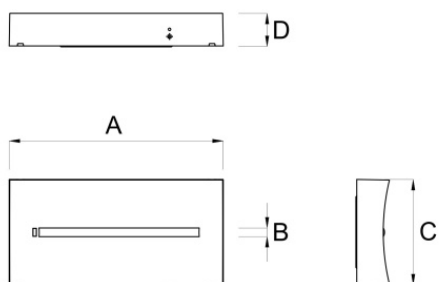

ARYA

Codice articolo **AR2903**

Codice descrittivo **AR24F20ABRT-WF**

A=240mm B=10mm C=118mm D= 37mm

Descrizione apparecchio

- ARYA 600LM 2H SE/SA IP65 CONNECT

Caratteristiche tecniche

- Funzione: Connect (autonomo con autodiagnosi e connettività di tipo Wi-Fi)
- Autonomia: 2h
- Tipo: SE/SA (Solo Emergenza / Sempre Acceso)
- Funzionamento in SA interrompibile tramite interruttore
- Flusso luminoso medio in emergenza: 600lm
- Flusso luminoso minimo in emergenza (EN 60598-2-22): 593lm
- Flusso luminoso con rete: 600lm
- Batteria: Li-FePO4 3,2V 3Ah
- Tipo batteria: Litio ferro fosfato
- Tempo di ricarica batteria: 12h
- Battery status: segnalazione eventuale batteria non collegata
- Alimentazione: 230Vac
- Potenza assorbita con batteria carica: 4,8W
- Classe di isolamento: II
- Grado di protezione: IP65
- Temperatura di funzionamento: da 0°C a +40°C
- Colore: Bianco
- Conforme alle normative europee: EN 60598-1, EN 60598-2-22, EN 61347-1, EN 61347-2-7, EN 61347-2-13, EN 62031, EN 62384
- Rischio fotobiologico esente secondo EN 62471
- Conforme a RoHS2 2011/65/UE
- Glow wire 850 °C
- Installazione: parete, soffitto, bandiera*, binario elettrificato*, blindo luce*, inclinazione a 45 gradi* (* con accessorio)
- Garanzia 5 anni