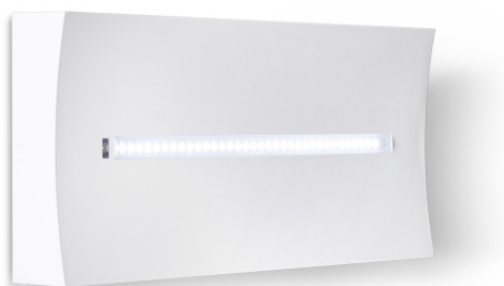

ARYA

Codice articolo **AR2903**

Codice descrittivo **AR24F20ABRT-WF**

A=240mm B=10mm C=118mm D= 37mm

Descrizione apparecchio

- ARYA 600LM 2H SE/SA IP65 CONNECT

Caratteristiche tecniche

- Funzione: Connect (autonomo con autodiagnosi e connettività di tipo Wi-Fi)
- Autonomia: 2h
- Tipo: SE/SA (Solo Emergenza / Sempre Acceso)
- Funzionamento in SA interrompibile tramite interruttore
- Flusso luminoso medio in emergenza: 600lm
- Flusso luminoso minimo in emergenza (EN 60598-2-22): 593lm
- Flusso luminoso con rete: 600lm
- Batteria: Li-FePO4 3,2V 3Ah
- Tipo batteria: Litio ferro fosfato
- Tempo di ricarica batteria: 12h
- Battery status: segnalazione eventuale batteria non collegata
- Alimentazione: 230Vac
- Potenza assorbita con batteria carica: 4,8W
- Classe di isolamento: II
- Grado di protezione: IP65
- Temperatura di funzionamento: da 0°C a +40°C
- Colore: Bianco
- Conforme alle normative europee: EN 60598-1, EN 60598-2-22, EN 61347-1, EN 61347-2-7, EN 61347-2-13, EN 62031, EN 62384
- Rischio fotobiologico esente secondo EN 62471
- Conforme a RoHS2 2011/65/UE
- Glow wire 850 °C
- Installazione: parete, soffitto, bandiera*, binario elettrificato*, blindo luce*, inclinazione a 45 gradi* (* con accessorio)
- Garanzia 5 anni

Caratteristiche sorgente luminosa

- Tipo: LED
- Fonte luminosa: 34 LED
- Temperatura colore: 6000K

Caratteristiche aggiuntive

- Apparecchio connesso al Cloud Linergy
- App Spy Manager: gestione fino a 50 apparecchi per singolo SSID; test funzionali e di autonomia; on/off e rest mode; monitoraggio costante dello stato di salute degli apparecchi