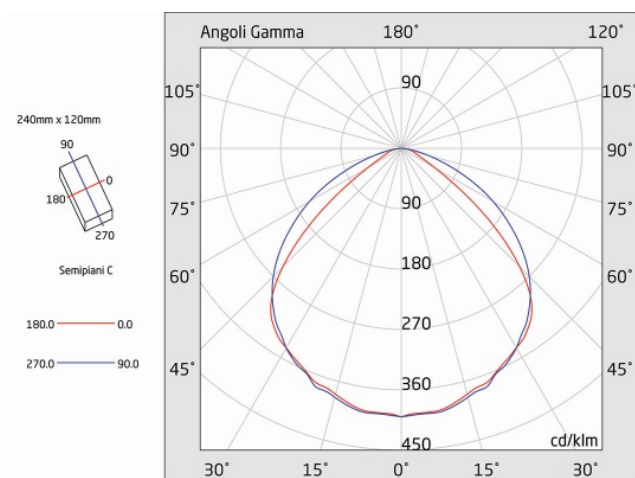

ARYA

Codice articolo **AR2903**

Codice descrittivo **AR24F20ABRT-WF**

A=240mm B=10mm C=118mm D= 37mm

Descrizione apparecchio

- ARYA 600LM 2H SE/SA IP65 CONNECT

Caratteristiche tecniche

- Funzione: Connect (autonomo con autodiagnosi e connettività di tipo Wi-Fi)
- Autonomia: 2h
- Tipo: SE/SA (Solo Emergenza / Sempre Acceso)
- Funzionamento in SA interrompibile tramite interruttore
- Flusso luminoso medio in emergenza: 600lm
- Flusso luminoso minimo in emergenza (EN 60598-2-22): 593lm
- Flusso luminoso con rete: 600lm
- Batteria: Li-FePO4 3,2V 3Ah
- Tipo batteria: Litio ferro fosfato
- Tempo di ricarica batteria: 12h
- Battery status: segnalazione eventuale batteria non collegata
- Alimentazione: 230Vac
- Potenza assorbita con batteria carica: 4,8W
- Classe di isolamento: II
- Grado di protezione: IP65
- Temperatura di funzionamento: da 0°C a +40°C
- Colore: Bianco
- Conforme alle normative europee: EN 60598-1, EN 60598-2-22, EN 61347-1, EN 61347-2-7, EN 61347-2-13, EN 62031, EN 62384
- Rischio fotobiologico esente secondo EN 62471
- Conforme a RoHS2 2011/65/UE
- Glow wire 850 °C
- Installazione: parete, soffitto, bandiera*, binario elettrificato*, blindo luce*, inclinazione a 45 gradi* (* con accessorio)
- Garanzia 5 anni

Caratteristiche sorgente luminosa

- Tipo: LED
- Fonte luminosa: 34 LED
- Temperatura colore: 6000K

Caratteristiche aggiuntive

- Apparecchio connesso al Cloud Linergy
- App Spy Manager: gestione fino a 50 apparecchi per singolo SSID; test funzionali e di autonomia; on/off e rest mode; monitoraggio costante dello stato di salute degli apparecchi