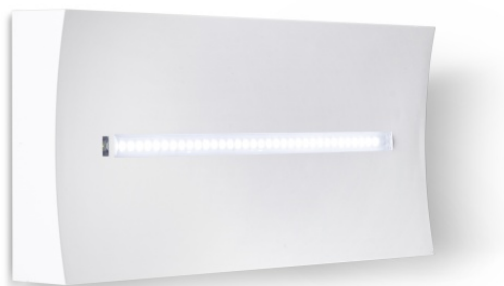

ARYA

Codice articolo **AR2902**

Codice descrittivo **AR11F20ABRT-WF**

A=240mm B=10mm C=118mm D= 37mm

Descrizione apparecchio

- ARYA 400LM 2H SE/SA IP65 CONNECT

Caratteristiche tecniche

- Funzione: Connect (autonomo con autodiagnosi e connettività di tipo Wi-Fi)
- Autonomia: 2h
- Tipo: SE/SA (Solo Emergenza / Sempre Acceso)
- Funzionamento in SA interrompibile tramite interruttore
- Flusso luminoso minimo in emergenza (EN 60598-2-22): 400lm
- Flusso luminoso con rete: 400lm
- Batteria: Li-FePO4 3,2V 3Ah
- Tipo batteria: Lito ferro fosfato
- Tempo di ricarica batteria: 12h
- Battery status: segnalazione eventuale batteria non collegata
- Alimentazione: 230Vac
- Potenza assorbita con batteria carica: 3,7W
- Classe di isolamento: II
- Grado di protezione: IP65
- Temperatura di funzionamento: da 0°C a +40°C
- Colore: Bianco
- Conforme alle normative europee: EN 60598-1, EN 60598-2-22, EN 61347-1, EN 61347-2-7, EN 61347-2-13, EN 62031, EN 62384
- Rischio fotobiologico esente secondo EN 62471
- Conforme a RoHS2 2011/65/UE
- Glow wire 850 °C
- Installazione: parete, soffitto, bandiera*, binario elettrificato*, blindo luce*, inclinazione a 45 gradi* (* con accessorio)
- Garanzia 5 anni

Caratteristiche sorgente luminosa

- Tipo: LED
- Fonte luminosa: 34 LED
- Temperatura colore: 6000K

Caratteristiche aggiuntive

- Apparecchio connesso al Cloud Linergy
- App Spy Manager: gestione fino a 50 apparecchi per singolo SSID; test funzionali e di autonomia; on/off e rest mode; monitoraggio costante dello stato di salute degli apparecchi