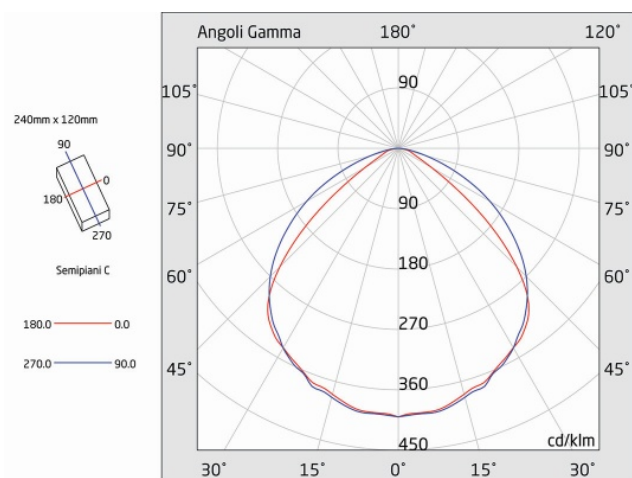

ARYA

Codice articolo **AR2902**

Codice descrittivo **AR11F20ABRT-WF**

A=240mm B=10mm C=118mm D= 37mm

Descrizione apparecchio

- ARYA 400LM 2H SE/SA IP65 CONNECT

Caratteristiche tecniche

- Funzione: Connect (autonomo con autodiagnosi e connettività di tipo Wi-Fi)
- Autonomia: 2h
- Tipo: SE/SA (Solo Emergenza / Sempre Acceso)
- Funzionamento in SA interrompibile tramite interruttore
- Flusso luminoso minimo in emergenza (EN 60598-2-22): 400lm
- Flusso luminoso con rete: 400lm
- Batteria: Li-FePO4 3,2V 3Ah
- Tipo batteria: Lito ferro fosfato
- Tempo di ricarica batteria: 12h
- Battery status: segnalazione eventuale batteria non collegata
- Alimentazione: 230Vac
- Potenza assorbita con batteria carica: 3,7W
- Classe di isolamento: II
- Grado di protezione: IP65
- Temperatura di funzionamento: da 0°C a +40°C
- Colore: Bianco
- Conforme alle normative europee: EN 60598-1, EN 60598-2-22, EN 61347-1, EN 61347-2-7, EN 61347-2-13, EN 62031, EN 62384
- Rischio fotobiologico esente secondo EN 62471
- Conforme a RoHS2 2011/65/UE
- Glow wire 850 °C
- Installazione: parete, soffitto, bandiera*, binario elettrificato*, blindo luce*, inclinazione a 45 gradi* (* con accessorio)
- Garanzia 5 anni

Caratteristiche sorgente luminosa

- Tipo: LED
- Fonte luminosa: 34 LED
- Temperatura colore: 6000K

Caratteristiche aggiuntive

- Apparecchio connesso al Cloud Linergy
- App Spy Manager: gestione fino a 50 apparecchi per singolo SSID; test funzionali e di autonomia; on/off e rest mode; monitoraggio costante dello stato di salute degli apparecchi