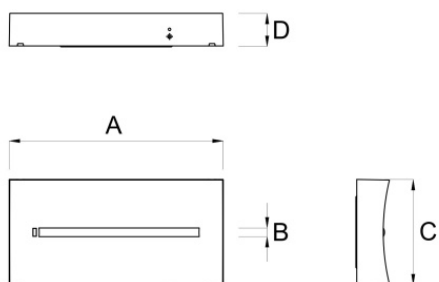

ARYA

Codice articolo **AR2902**

Codice descrittivo **AR11F20ABRT-WF**

A=240mm B=10mm C=118mm D= 37mm

Descrizione apparecchio

- ARYA 400LM 2H SE/SA IP65 CONNECT

Caratteristiche tecniche

- Funzione: Connect (autonomo con autodiagnosi e connettività di tipo Wi-Fi)
- Autonomia: 2h
- Tipo: SE/SA (Solo Emergenza / Sempre Acceso)
- Funzionamento in SA interrompibile tramite interruttore
- Flusso luminoso minimo in emergenza (EN 60598-2-22): 400lm
- Flusso luminoso con rete: 400lm
- Batteria: Li-FePO4 3,2V 3Ah
- Tipo batteria: Lito ferro fosfato
- Tempo di ricarica batteria: 12h
- Battery status: segnalazione eventuale batteria non collegata
- Alimentazione: 230Vac
- Potenza assorbita con batteria carica: 3,7W
- Classe di isolamento: II
- Grado di protezione: IP65
- Temperatura di funzionamento: da 0°C a +40°C
- Colore: Bianco
- Conforme alle normative europee: EN 60598-1, EN 60598-2-22, EN 61347-1, EN 61347-2-7, EN 61347-2-13, EN 62031, EN 62384
- Rischio fotobiologico esente secondo EN 62471
- Conforme a RoHS2 2011/65/UE
- Glow wire 850 °C
- Installazione: parete, soffitto, bandiera*, binario elettrificato*, blindo luce*, inclinazione a 45 gradi* (* con accessorio)
- Garanzia 5 anni